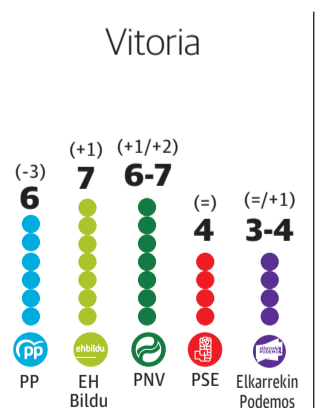

URRUTIKOETXEA, A LA FINAL DEL MANOMANISTA **P92**

SEVILLA 2 ATHLETIC 0

EL PEOR FINAL

El Athletic se queda fuera de Europa tras perder en Sevilla en un partido en el que solo tiró una vez entre los tres palos **P74**

Desolados. Ander Capa y Herrerrín se lamentan en el suelo tras encajar el segundo gol ayer en Sevilla. :: AFP

26M ENCUESTA DE IKERFEL PARA EL CORREO

Aburto gana un edil pero necesita al PSE

El PNV crece también en San Sebastián mientras en Vitoria la candidata de Bildu se pone por delante