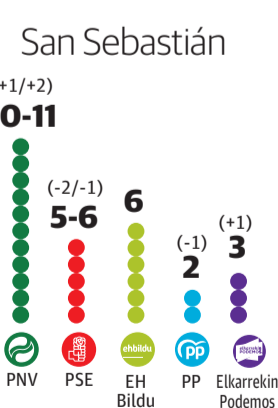

URRUTIKOETXEA, A LA FINAL DEL MANOMANISTA **P92**

SEVILLA 2 ATHLETIC 0

EL PEOR FINAL

El Athletic se queda fuera de Europa tras perder en Sevilla en un partido en el que solo tiró una vez entre los tres palos **P74**

Desolados. Ander Capa y Herrerrín se lamentan en el suelo tras encajar el segundo gol ayer en Sevilla. :: AFP

26M ENCUESTA DE IKERFEL PARA EL CORREO

Aburto gana un edil pero necesita al PSE

El PNV crece también en San Sebastián mientras en Vitoria la candidata de Bildu se pone por delante