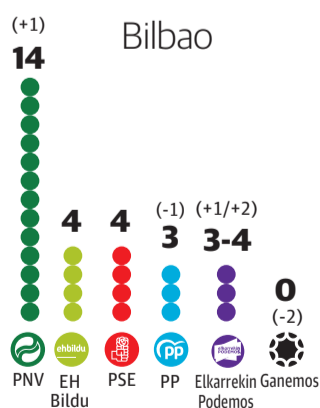

URRUTIKOETXEA, A LA FINAL DEL MANOMANISTA **P92**

SEVILLA 2 ATHLETIC 0

EL PEOR FINAL

El Athletic se queda fuera de Europa tras perder en Sevilla en un partido en el que solo tiró una vez entre los tres palos **P74**

Desolados. Ander Capa y Herrerrín se lamentan en el suelo tras encajar el segundo gol ayer en Sevilla. :: AFP

26M ENCUESTA DE IKERFEL PARA EL CORREO

Aburto gana un edil pero necesita al PSE

El PNV crece también en San Sebastián mientras en Vitoria la candidata de Bildu se pone por delante