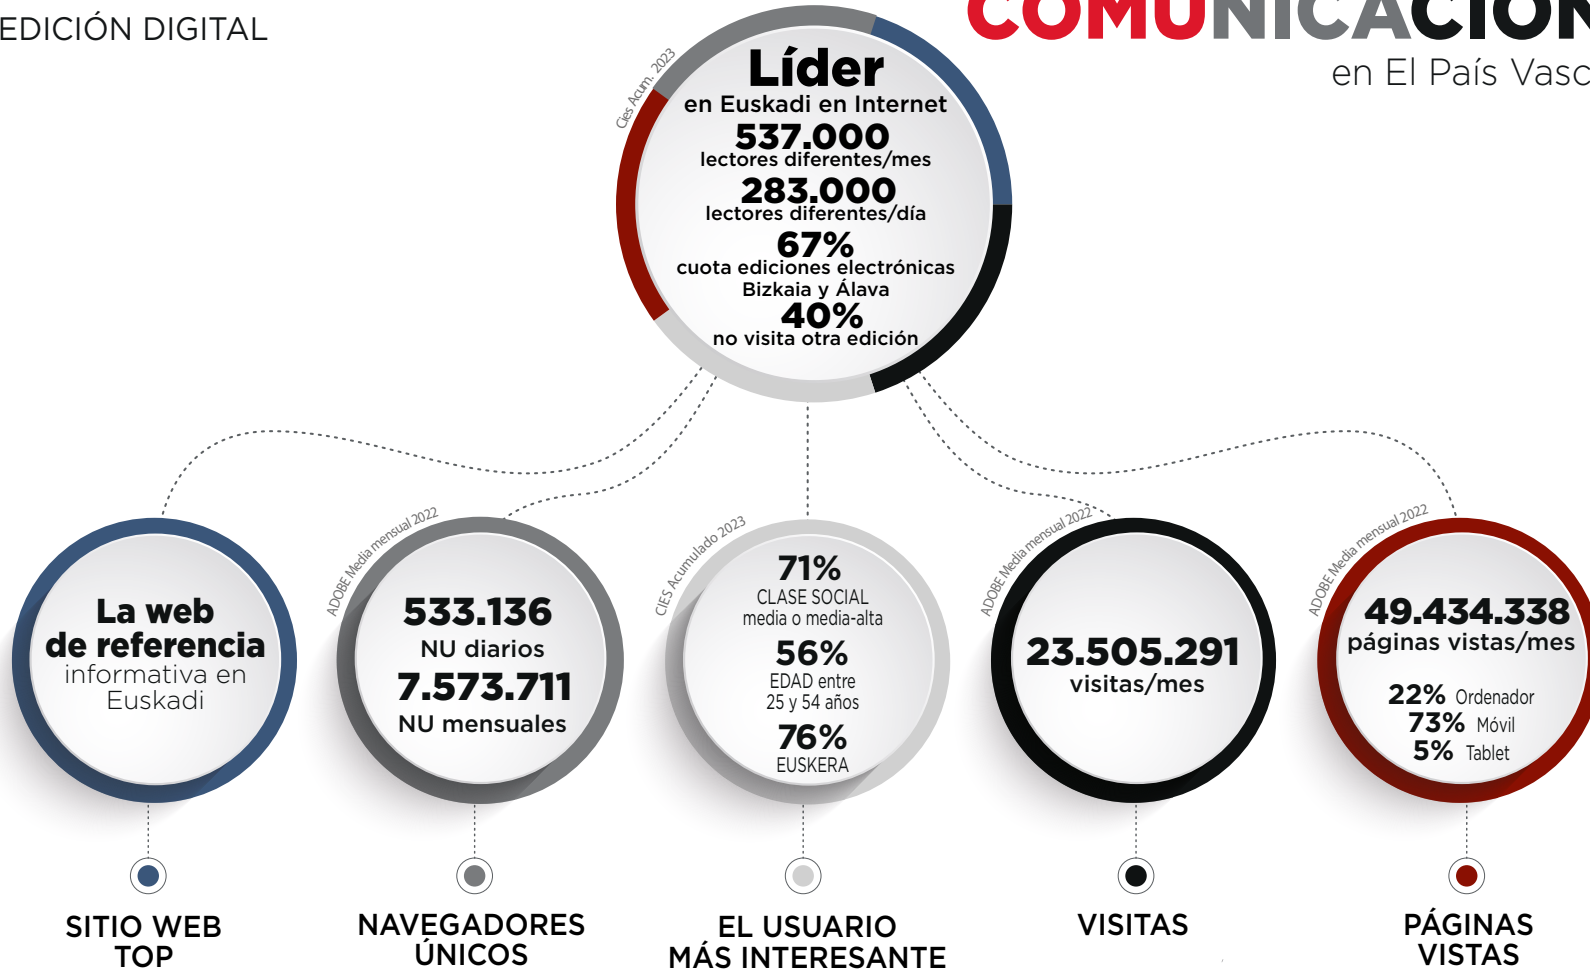

2024

EL CORREO

EL PRIMER DIARIO DEL **PAÍS VASCO**

TARIFAS 2024

CM NORTE, S. L.
Tfnos. 94 428 72 00 / 945 16 73 00

FORMATOS POR IMPRESIONES

	Medidas (pixel)	€/CPM
Bilboard + skyes laterales	1200x250 + 120x800	97
Bilboard	980x250	84
SuperMega	980x90	68
SuperMega Desplegable (**)	980x90 (x600)	84
Robapáginas	300x600	68
Robapáginas	300x300	58